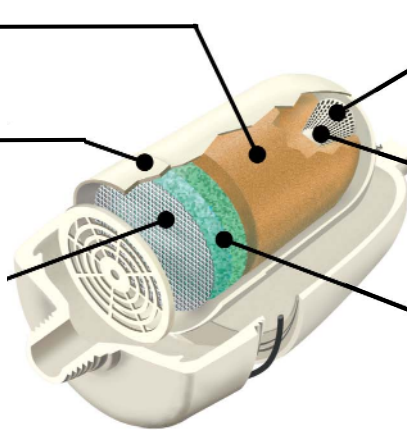

Ducha (SFFH)
\$49.95 más impuestos y MyE

Filtro de reemplazo (SFFI)
\$26.95 más impuestos y MyE

KDF[®] 55 Media

El filtro contiene 15 onzas (466 gramos)

Reemplazo de filtro incertable

Facil de reemplazar. no backflushing.

Fina rejilla de acero inoxidable

Esa rejilla especial retiene el cloro sin reducir el flujo.

Jet dispersor incluido mejora el paso del flujo de agua.

Trampa de sedimentación reduce la obstrucción y extiende el desempeño.